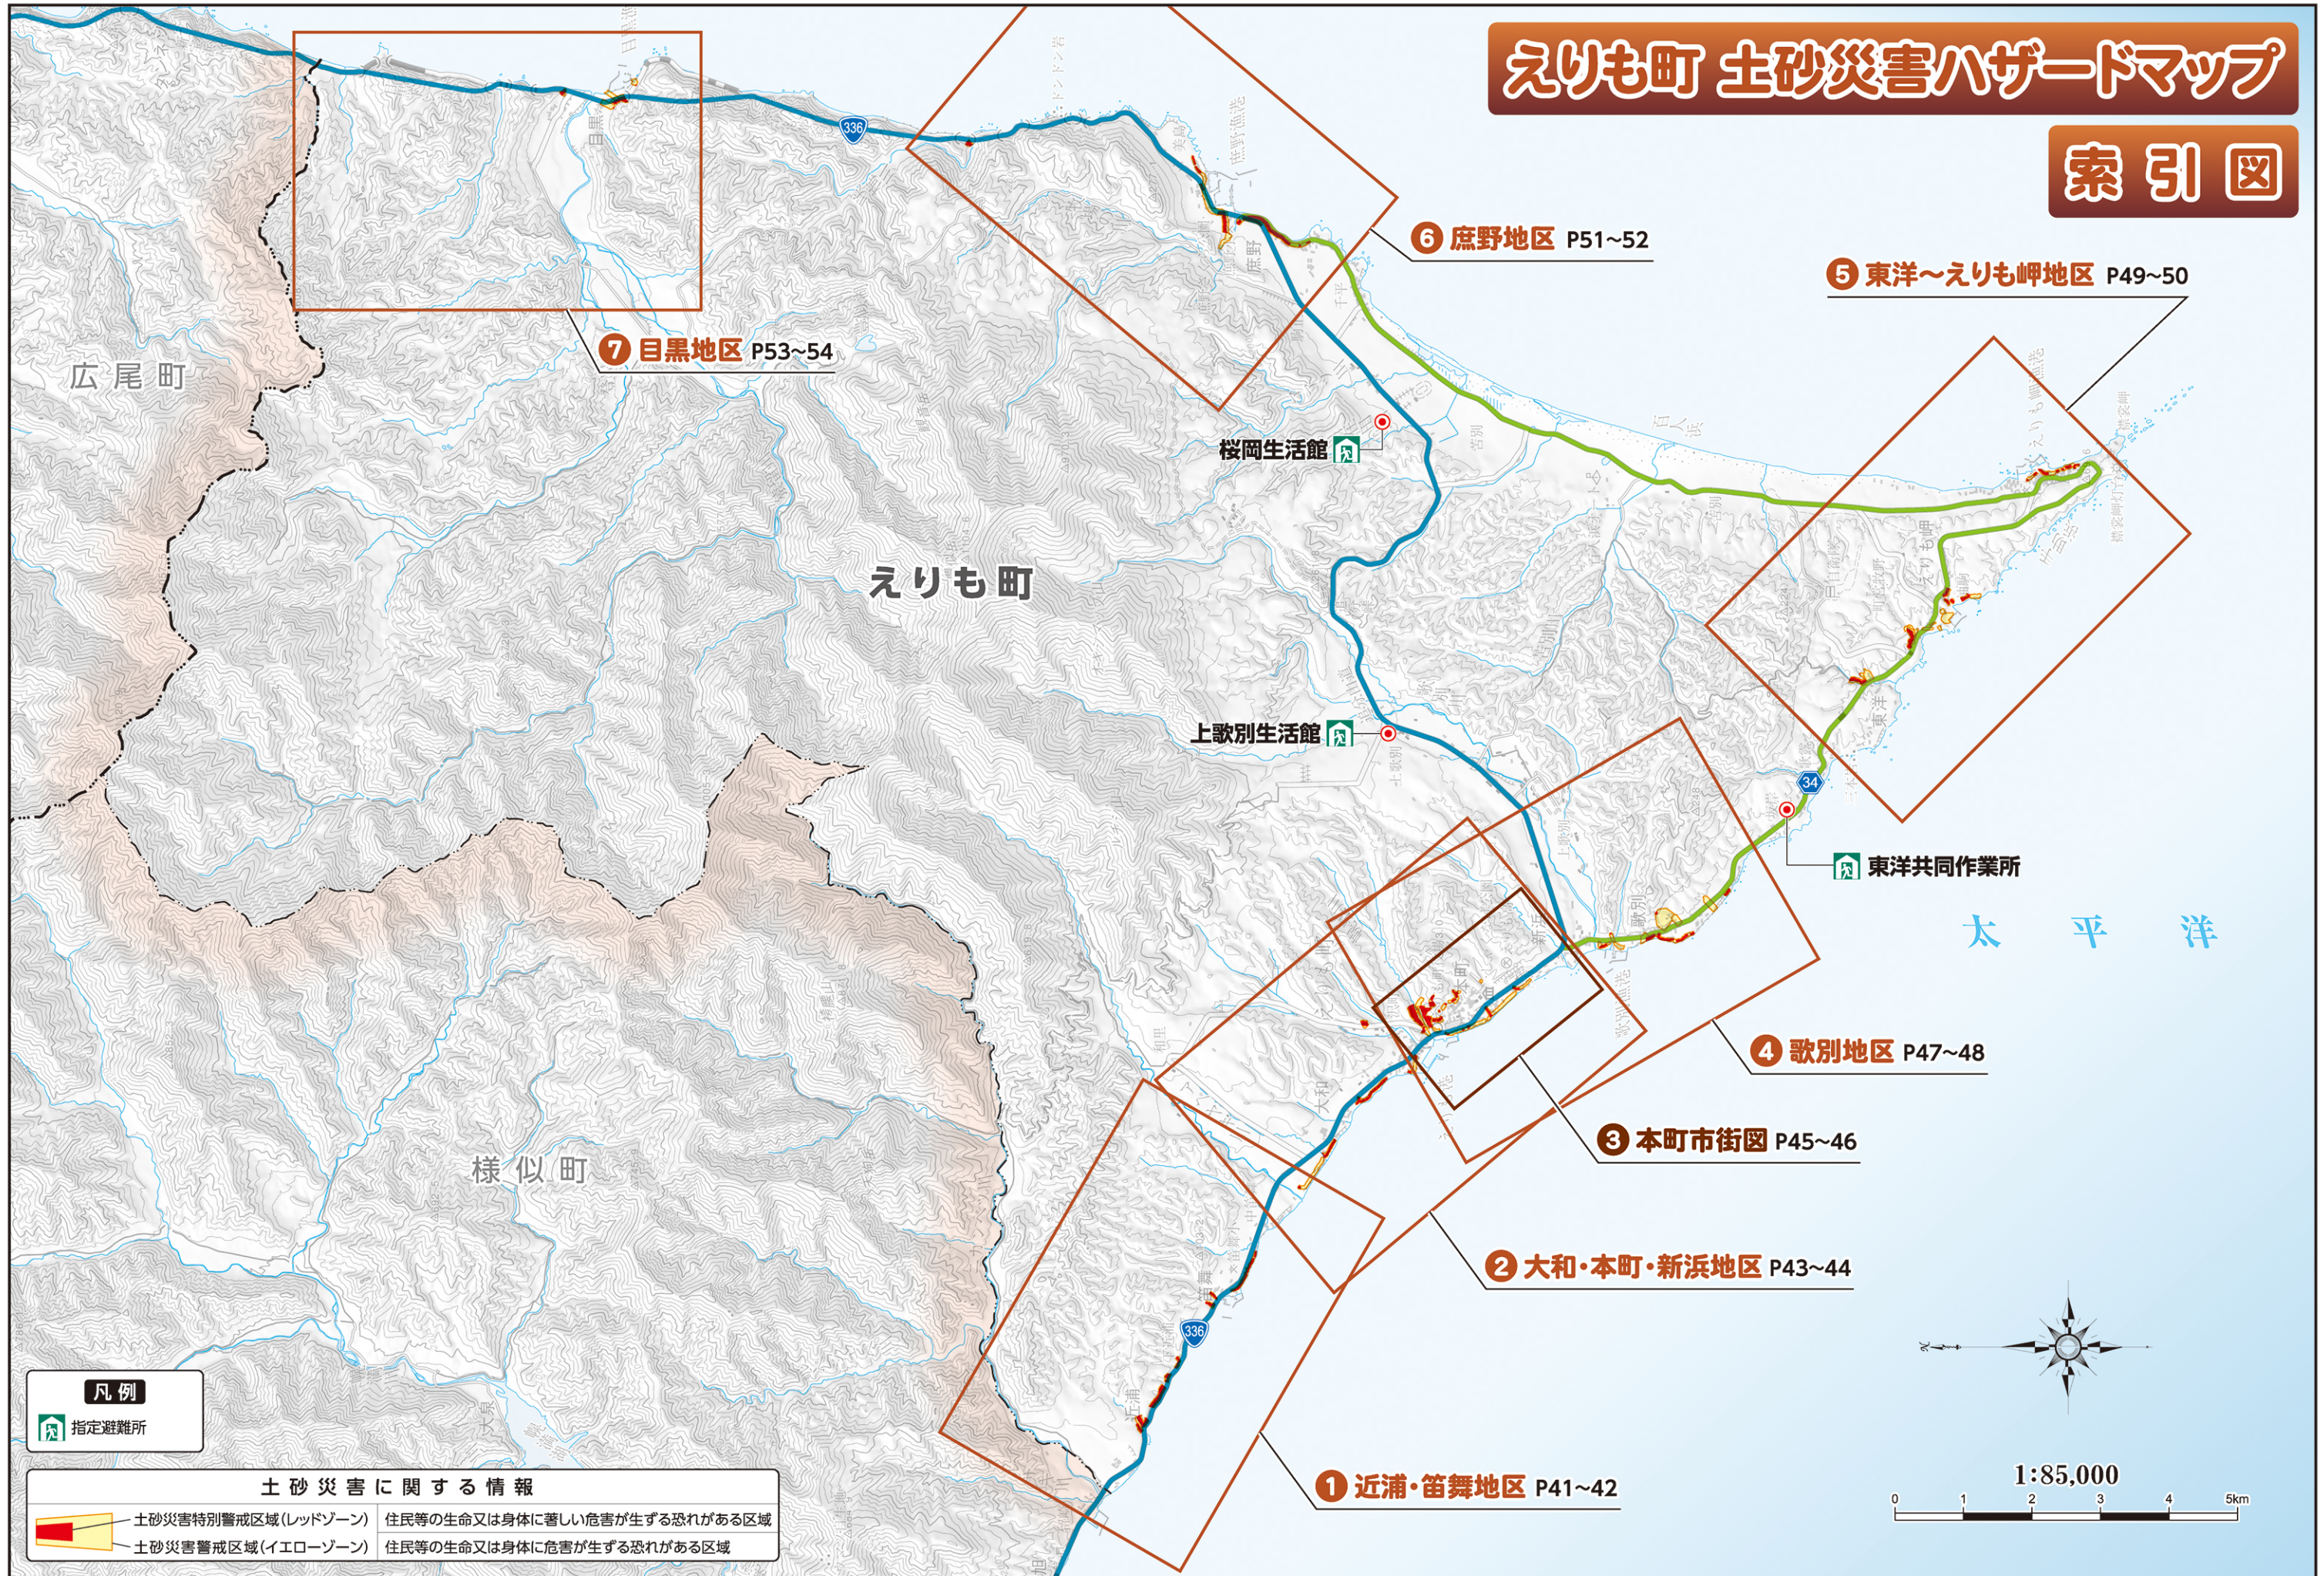

# えりも町 土砂災害ハザードマップ

## 索引図

**凡例**

指定避難所

**土砂災害に関する情報**

	土砂災害特別警戒区域(レッドゾーン)	住民等の生命又は身体に著しい危害が生ずる恐れがある区域
	土砂災害警戒区域(イエローゾーン)	住民等の生命又は身体に危害が生ずる恐れがある区域